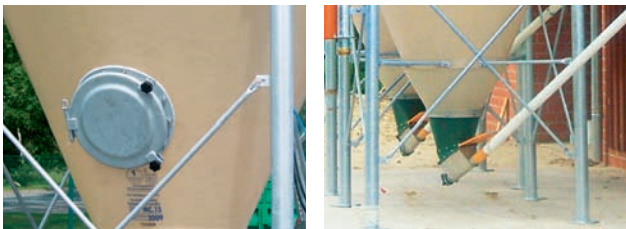

Polyester Außensilo mit Tragrings

Ihre Vorteile:

- Glatte Innenwände
- Langer Auslauftrichter 67°
- Stückverzinkte Metallunterkonstruktion
- Alle Schrauben und Muttern in Edelstahl