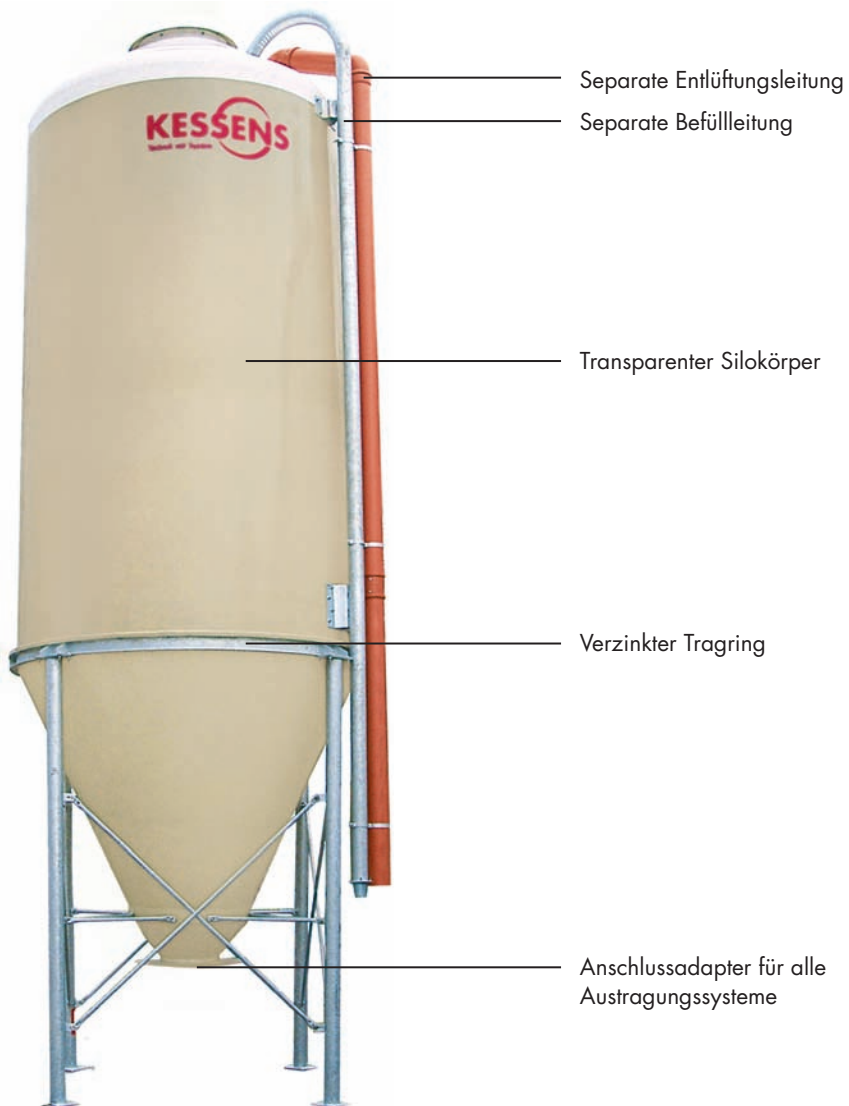

Polyester Außensilo mit Tragrings

Ihre Vorteile:

- Glatte Innenwände
- Langer Auslauftrichter 67°
- Stückverzinkte Metallunterkonstruktion
- Alle Schrauben und Muttern in Edelstahl